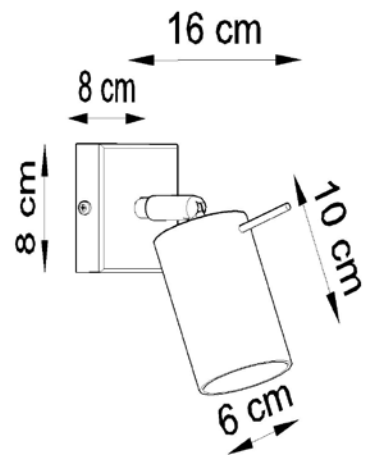

* Źródło światła nie jest w komplecie / Light bulb not included / Leuchtmittel nicht inkl.

Made in EU